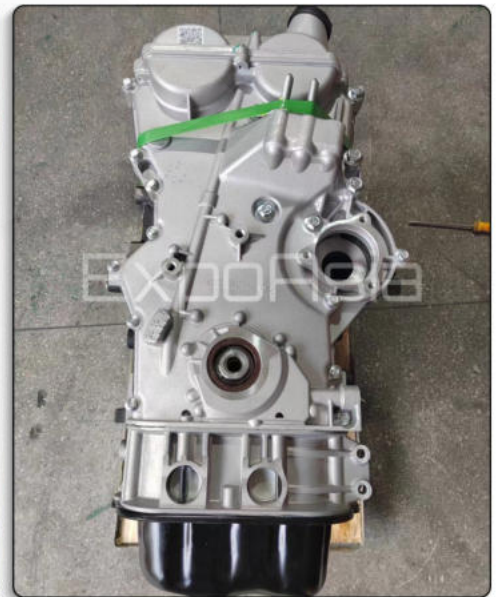

ДВИГАТЕЛЬ FORD FOCUS,
M8DA

GEELY

EXA Card Product

БЕЗ ПОСРЕДНИКОВ

ДВИГАТЕЛЬ MR479QN 1,5Л. GEELY GC6

EXA карточка поставки

БЕЗ ПОСРЕДНИКОВ

ДВИГАТЕЛЬ GEELY ATLAS 4G18T 1.8T

GEELY

EXA *карточка поставки*

БЕЗ ПОСРЕДНИКОВ

ДВИГАТЕЛЬ GEELY ATLAS 4G18T 1.8T

EXA *карточка поставки*

БЕЗ ПОСРЕДНИКОВ

ДВИГАТЕЛЬ GEELY ATLAS JLE4G18TD

NISSAN QASHQAI