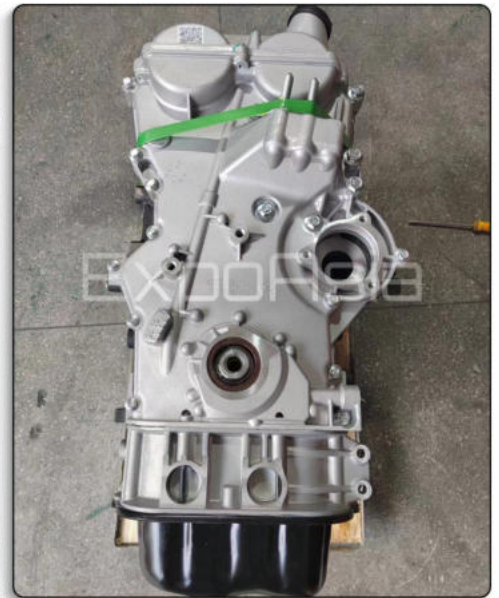

ДВИГАТЕЛЬ FORD FOCUS,
M8DA

GEELY

EXA Card Product

БЕЗ ПОСРЕДНИКОВ

ДВИГАТЕЛЬ MR479QN 1,5Л. GEELY GC6

EXA карточка поставки

БЕЗ ПОСРЕДНИКОВ

ДВИГАТЕЛЬ GEELY ATLAS 4G18T 1.8T

GEELY

EXA *карточка поставки*

БЕЗ ПОСРЕДНИКОВ

ДВИГАТЕЛЬ GEELY ATLAS 4G18T 1.8T

EXA *карточка поставки*

БЕЗ ПОСРЕДНИКОВ

ДВИГАТЕЛЬ GEELY ATLAS JLE4G18TD

NISSAN QASHQAI