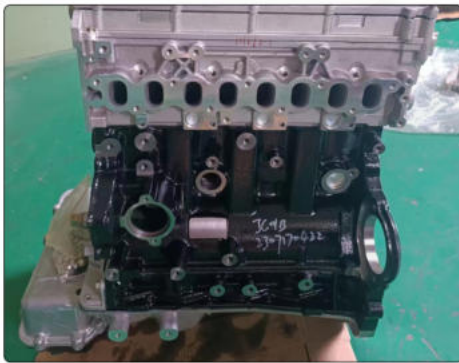

HAVAL GW4D20D