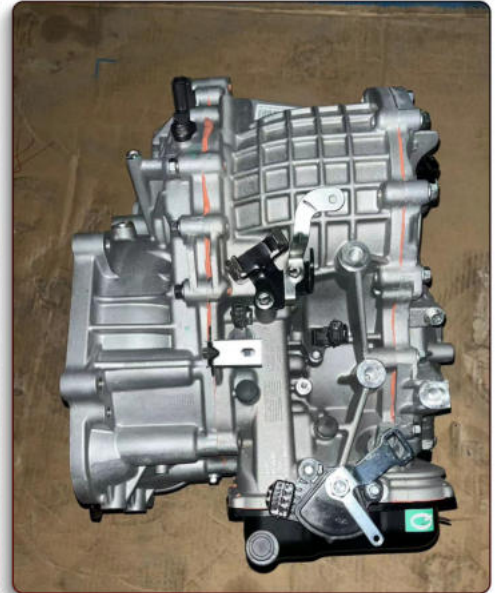

EXA *карточка поставки*

БЕЗ ПОСРЕДНИКОВ

КОРОБКА ПЕРЕДАЧ НА CHERY TIGGO 5 QR019CHA