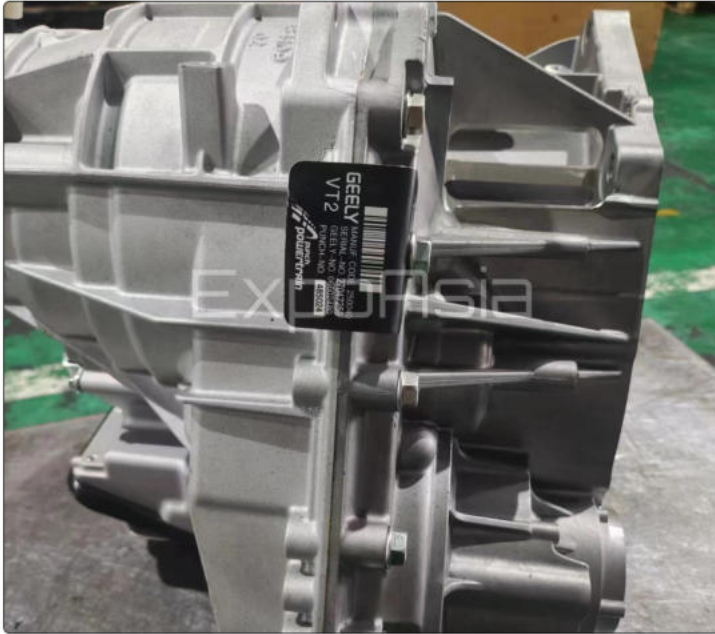

CVT VT2 GEELY EMGRAND EC7