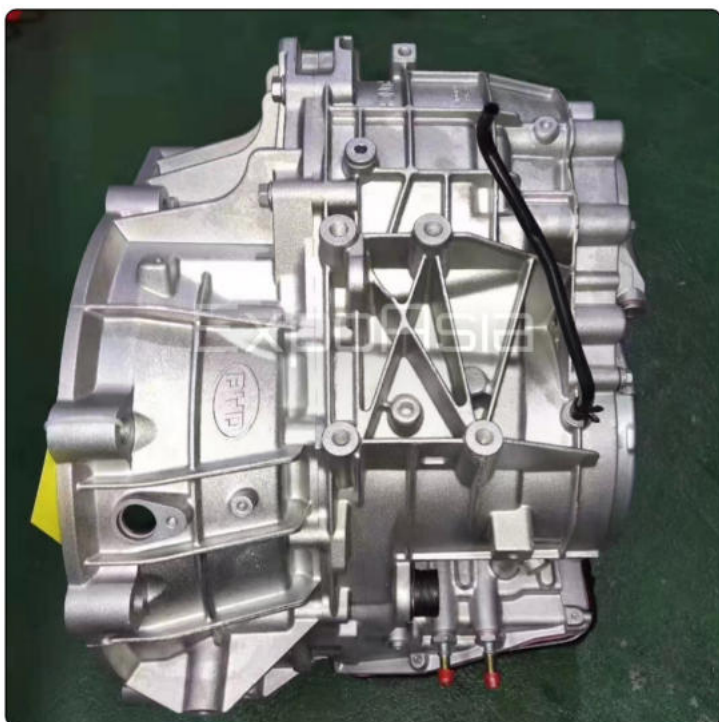

CVT VT2 GEELY EMGRAND EC7

ТРАНСМИССИЯ (ВАРИАТОР) BYD F6/G3

CVT VT2 GEELY EMGRAND EC7

EXA Card Product

БЕЗ ПОСРЕДНИКОВ

ТРАНСМИССИЯ (ВАРИАТОР) BYD F6/G3

ТРАНСМИССИЯ (ВАРИАТОР) BYD F6/G3

(ВАРИАТОР) LIFAN X50 RDC15