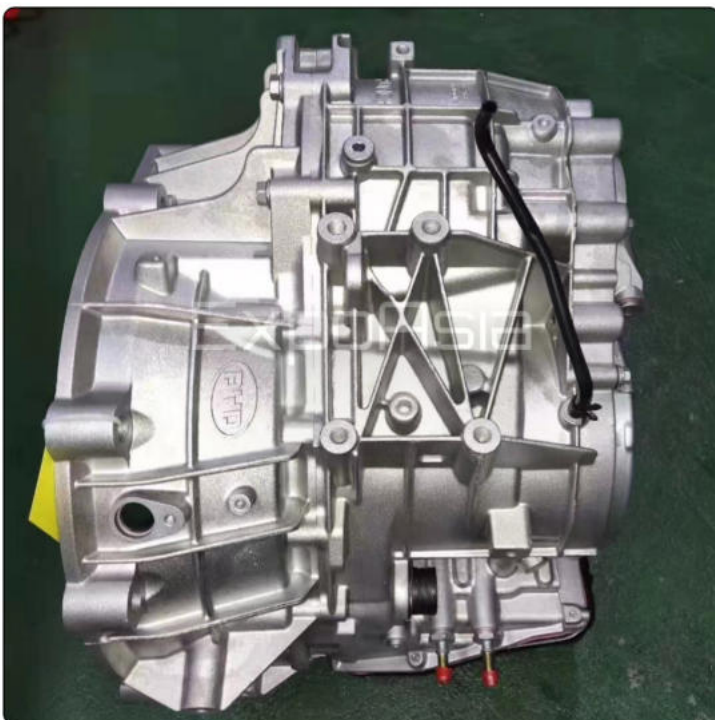

ТРАНСМИССИЯ (ВАРИАТОР) BYD F6/G3