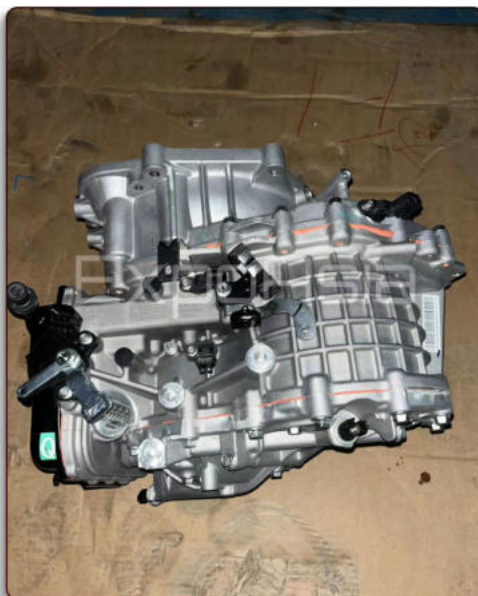

CVT VT2 GEELY EMGRAND EC7

КОРОБКА ПЕРЕКЛЮЧЕНИЯ ПЕРЕДАЧ CHERY TIGGO 5 QR019CHA

EXA *карточка поставки*

БЕЗ ПОСРЕДНИКОВ

КОРОБКА ПЕРЕДАЧ ЛИФАН Х50 LIFAN Х50

EXA *карточка поставки*

БЕЗ ПОСРЕДНИКОВ

КОРОБКА ПЕРЕДАЧ НА CHERY TIGGO 5 QR019СНА