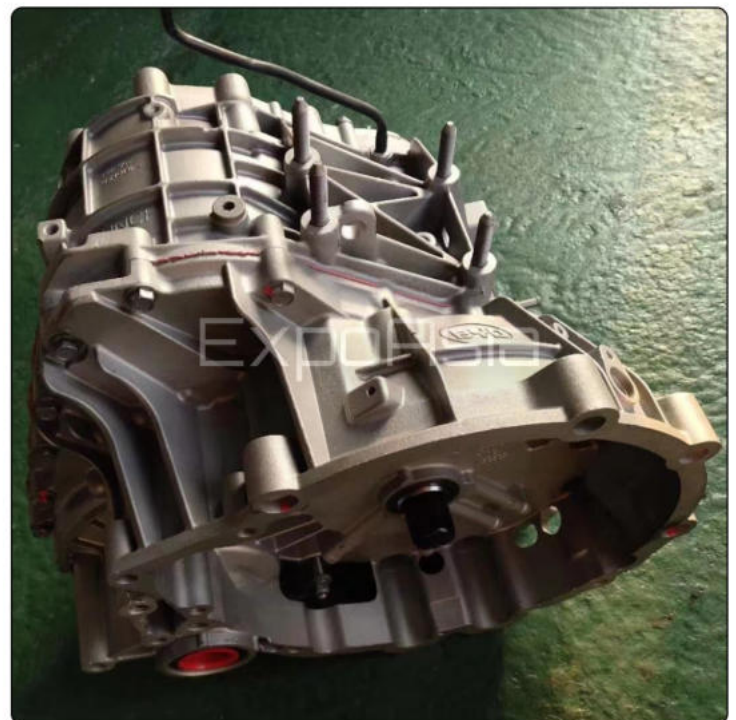

ТРАНСМИССИЯ (ВАРИАТОР) BYD F6/G3