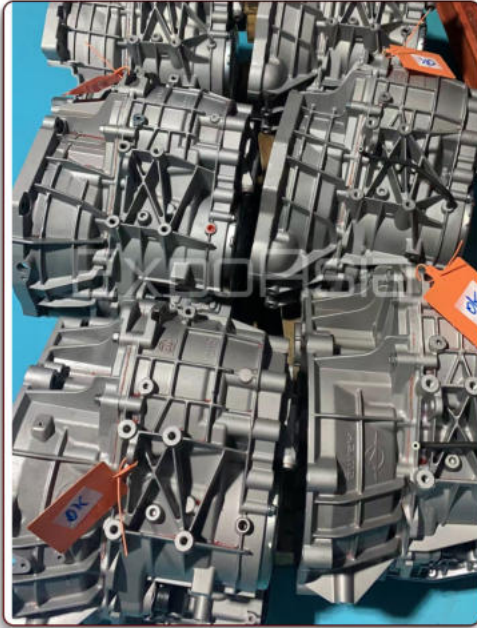

CVT VT2 GEELY EMGRAND EC7

ТРАНСМИССИЯ (ВАРИАТОР) BYD F6/G3

CVT VT2 GEELY EMGRAND EC7

EXA Card Product

БЕЗ ПОСРЕДНИКОВ

ТРАНСМИССИЯ (ВАРИАТОР) BYD F6/G3

ТРАНСМИССИЯ (ВАРИАТОР) BYD F6/G3

(ВАРИАТОР) LIFAN X50 RDC15