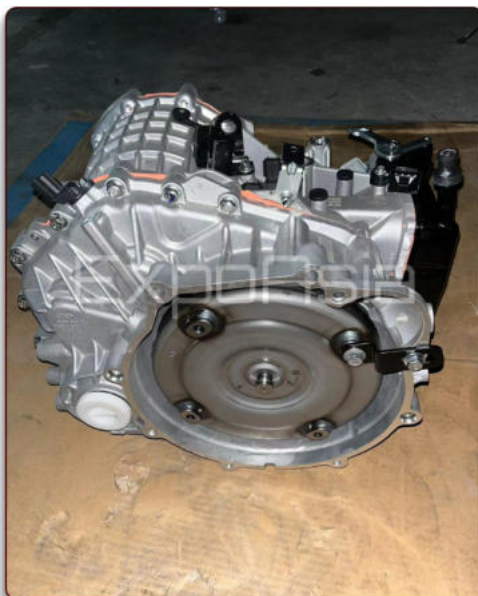

CVT VT2 GEELY EMGRAND EC7

КОРОБКА ПЕРЕКЛЮЧЕНИЯ ПЕРЕДАЧ CHERY TIGGO 5 QR019CHA

EXA *карточка поставки*

БЕЗ ПОСРЕДНИКОВ

КОРОБКА ПЕРЕДАЧ ЛИФАН Х50 LIFAN Х50

EXA *карточка поставки*

БЕЗ ПОСРЕДНИКОВ

КОРОБКА ПЕРЕДАЧ НА CHERY TIGGO 5 QR019СНА