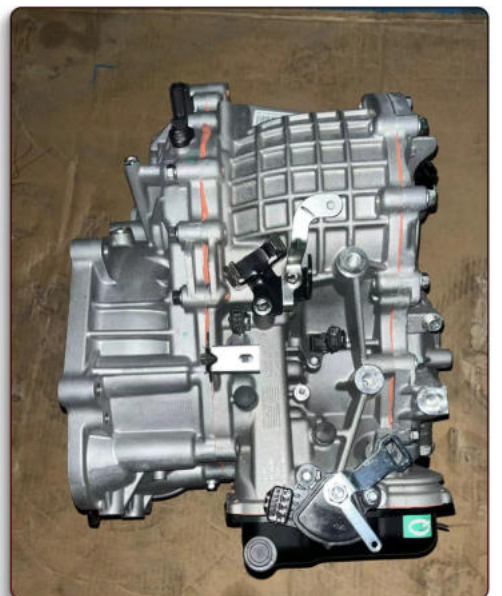

CVT VT2 GEELY EMGRAND EC7

КОРОБКА ПЕРЕКЛЮЧЕНИЯ ПЕРЕДАЧ CHERY TIGGO 5 QR019CHA

EXA *карточка поставки*

БЕЗ ПОСРЕДНИКОВ

КОРОБКА ПЕРЕДАЧ ЛИФАН Х50 LIFAN Х50

EXA *карточка поставки*

БЕЗ ПОСРЕДНИКОВ

КОРОБКА ПЕРЕДАЧ НА CHERY TIGGO 5 QR019СНА