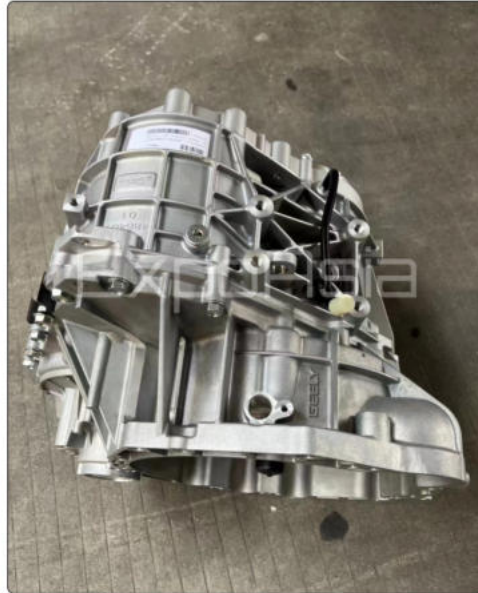

CVT VT2 GEELY EMGRAND EC7

КОРОБКА ПЕРЕКЛЮЧЕНИЯ ПЕРЕДАЧ CHERY TIGGO 5 QR019CHA

EXA *карточка поставки*

БЕЗ ПОСРЕДНИКОВ

КОРОБКА ПЕРЕДАЧ ЛИФАН Х50 LIFAN Х50

EXA *карточка поставки*

БЕЗ ПОСРЕДНИКОВ

КОРОБКА ПЕРЕДАЧ НА CHERY TIGGO 5 QR019СНА