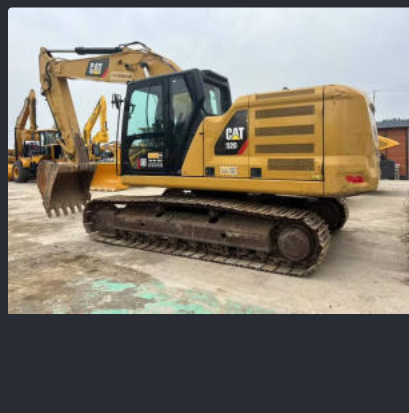

Галерея техники ChinaCar.pw

Откройте для себя широкий ассортимент самоходных мульчеров, доступных для заказа. Посмотрите нашу технику в работе и убедитесь в её производительности.

Все представленные модели мульчеров доступны для заказа. Свяжитесь с нами, чтобы узнать больше и подобрать идеальное решение для ваших задач.